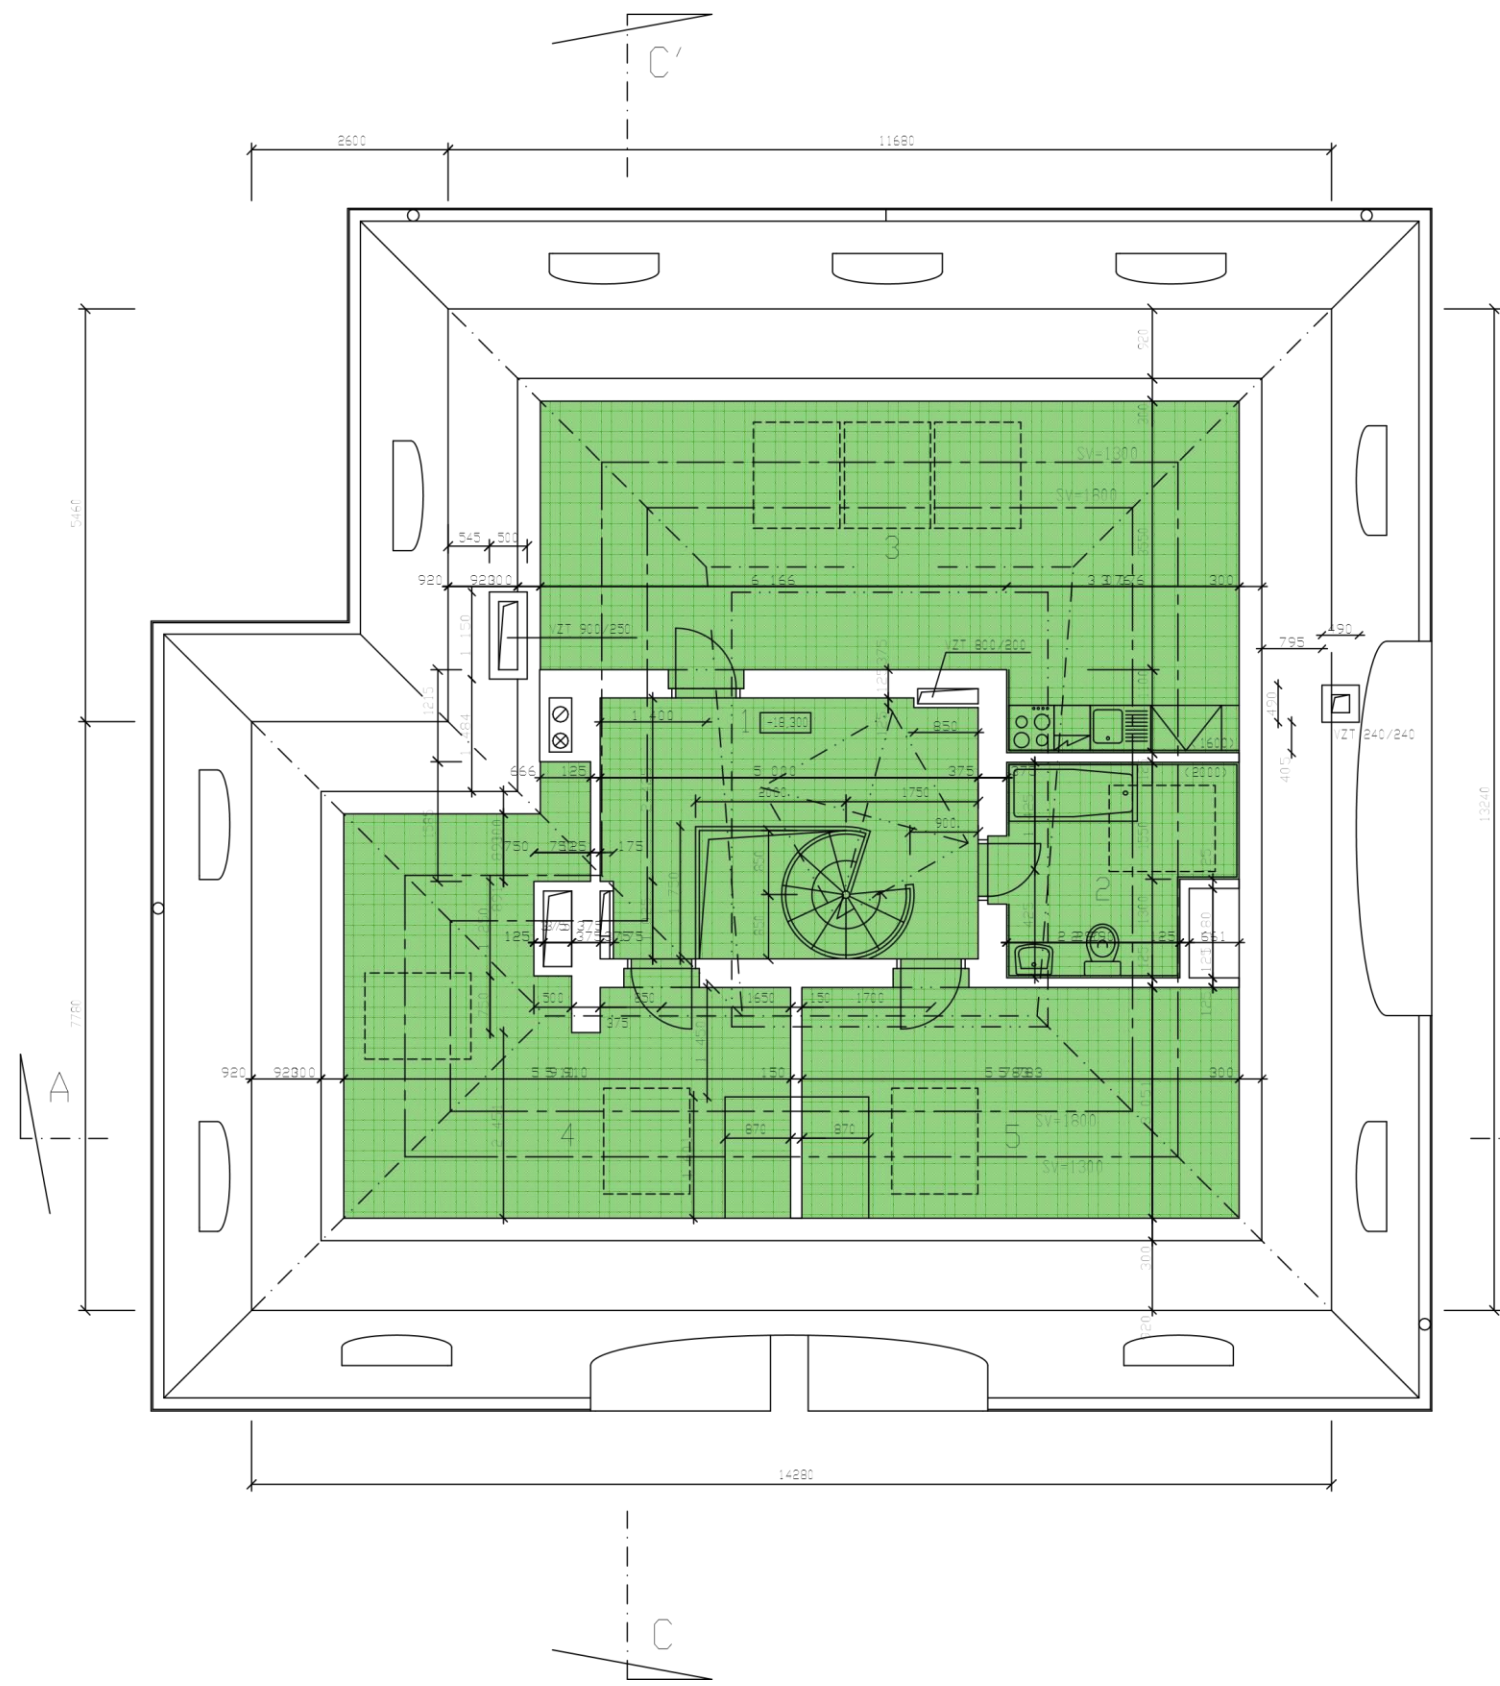

 K PRONÁJMU

Legenda místností

Kód	Název místnosti	Plocha	Podlaha	Obklad	Podhled
1	SCHODIŠTĚ	19.75	G		SÁDROKARTON
2	VSTUPNÍ HALA	20.00	F		SÁDROKARTON
3	OBYVACÍ POKOJ	37.60	I		SÁDROKARTON
4	KUCHYŇ	11.30	F	KERAMICKÝ (1600)	SÁDROKARTON
5	WC	2.05	H	KERAMICKÝ (2000)	SÁDROKARTON
6	SPIŽ	2.05	F		SÁDROKARTON
7	LOŽNICE	19.00	I		SÁDROKARTON
8	LOŽNICE	23.35	I		SÁDROKARTON
9	KOUPELNA	11.30	H	KERAMICKÝ (2000)	SÁDROKARTON
10	CHODBA	5.10	F		SÁDROKARTON
11	POKOJ	21.60	I		SÁDROKARTON

 **K PRONÁJMU**

Legenda místností

Kód	Název místnosti	Plocha	Podlaha	Podlaha	Podlaha
1	VSTUPNÍ HALA	18,30	G		SÁDRUKARTON
2	KUPELNA	7,30	H	KERAMICKÝ (2000)	SÁDRUKARTON
3	PRKŮJ	39,95	CH	KERAMICKÝ (1600)	SÁDRUKARTON
4	PRKŮJ	28,31	CH		SÁDRUKARTON
5	PRKŮJ	19,75	CH		SÁDRUKARTON